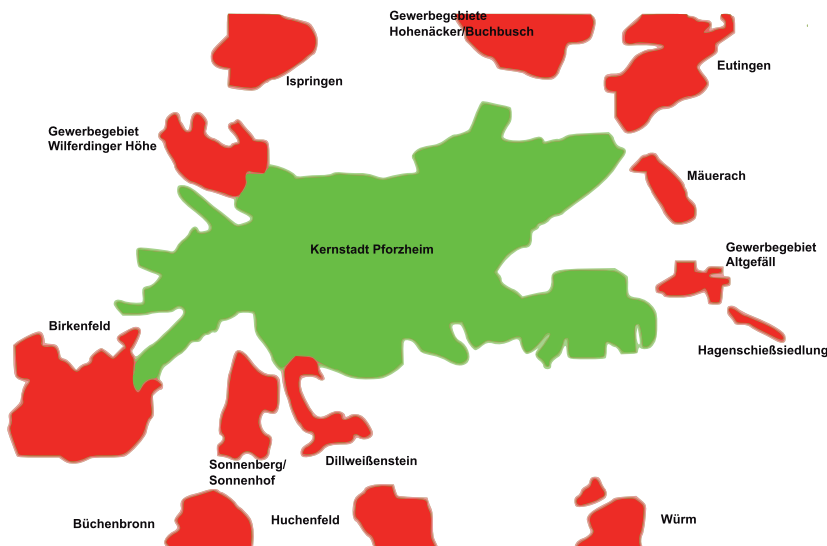

Preis	km	
0 bis 79 km	0,70 €	zzgl. MwSt.
80 bis 200 km	0,65 €	
201 km bis ...	0,60 €	

Beispiel:

**Minicar Zentrale
Pforzheim**

Gesamtstrecke
Zentrale - Zentrale: 20 km
Preis: 14,00 € zzgl. MwSt.

Abholadresse
Pforzheim
Brötzingertal

Lieferadresse
Neuenbürg
Daimlerstraße

...und zurück

Preise für den Bereich Pforzheim:

Strecke	Preis	Zuschlag b. Anschluss	
Stadtfahrten	10,00 €	3,50 €	zzgl. MwSt.
Fahrt in die Stadtteile	12,50 €	5,00 €	
Wartezeit je angef. 10 Min.	5,00 €		
Einkaufsfahrten Stadtgebiet (nur gegen Bar)	15,00 €	4,00 €	incl. MwSt.
Einkaufsfahrten Stadtteile (nur gegen Bar)	17,00 €	gleicher Stadtteil 4,00 € weiterer Stadtteil 6,00 €	
Wartezeit je angef. 10 Min.	5,00 €		

10,00 € ■ = Kernstadt

12,50 € ■ = Stadtteil/
Gewerbegebiet

Stadtteile:

Eutingen/Mäuerach, Hagenschießsiedlung, Würm, Hohenwart, Huchefeld, Büchenbronn, Sonnenberg/ Sonnenhof, Dillweißstein

Gewerbegebiete:

Wilferdinger Höhe, Hohenäcker/Buchbusch, Altgefäll

Birkenfeld
Ispringen