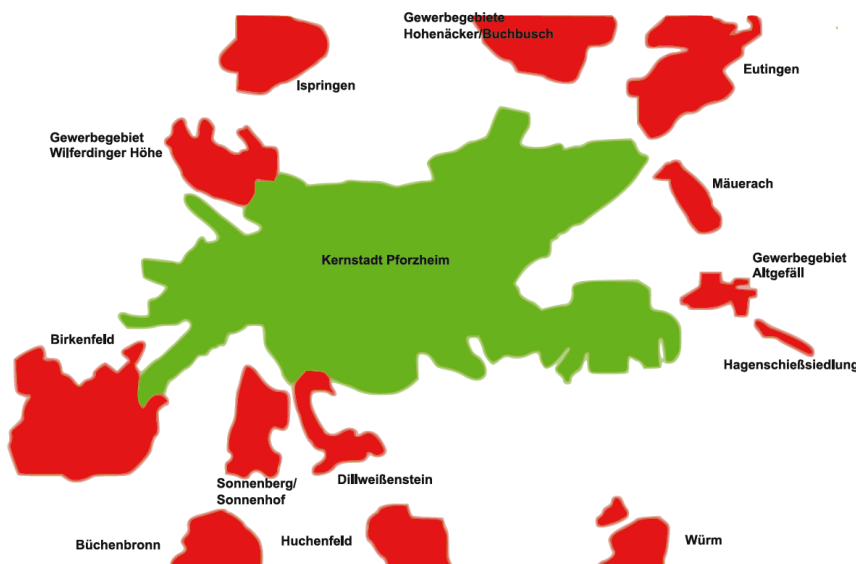

Preis	km	
0 bis 79 km	1,35 €	zzgl. MwSt.
80 bis 200 km	1,30 €	
201 km bis ...	1,25 €	

Beispiel:

**Minicar Zentrale
Pforzheim**

Gesamstrecke
Zentrale - Zentrale: 20 km
Preis: 22,00 € zzgl. MwSt.

Abholadresse
Pforzheim
Brötzingertal

Lieferadresse
Neuenbürg
Daimlerstraße

...und zurück

Preise für den Bereich Pforzheim:

Strecke	Preis	Zuschlag bis Anschluss	
Stadtfahrten	20,00 €	7,50 €	zzgl. MwSt.
Fahrt in die Stadtteile	23,00 €	11,00 €	
Wartezeit je angef. 10 Min.	8,00 €		
Einkaufsfahrten Stadtgebiet (nur gegen Bar)	25,00 €	10,00 €	inkl. MwSt.
Einkaufsfahrten Stadtteile (nur gegen Bar)	27,50 €	gleicher Stadtteil 8,00 € weiterer Stadtteil 10,00 €	
Wartezeit je angef. 10 Min	8,00 €		

20,00 €

27,50 €

■ = Kernstadt
■ = Stadtteil /
Gewerbegebiet

Stadtteile:

Eutingen/Mäuerach, Hagenschießsiedlung, Würm, Hohenwart, Huchenfeld, Büchenbronn, Sonnenberg/ Sonnenhof, Dillweißenstein

Gewerbegebiete:

Wilferdinger Höhe, Hohenacker/Buchbusch, Altgefäll

Birkenfeld
Ispringen